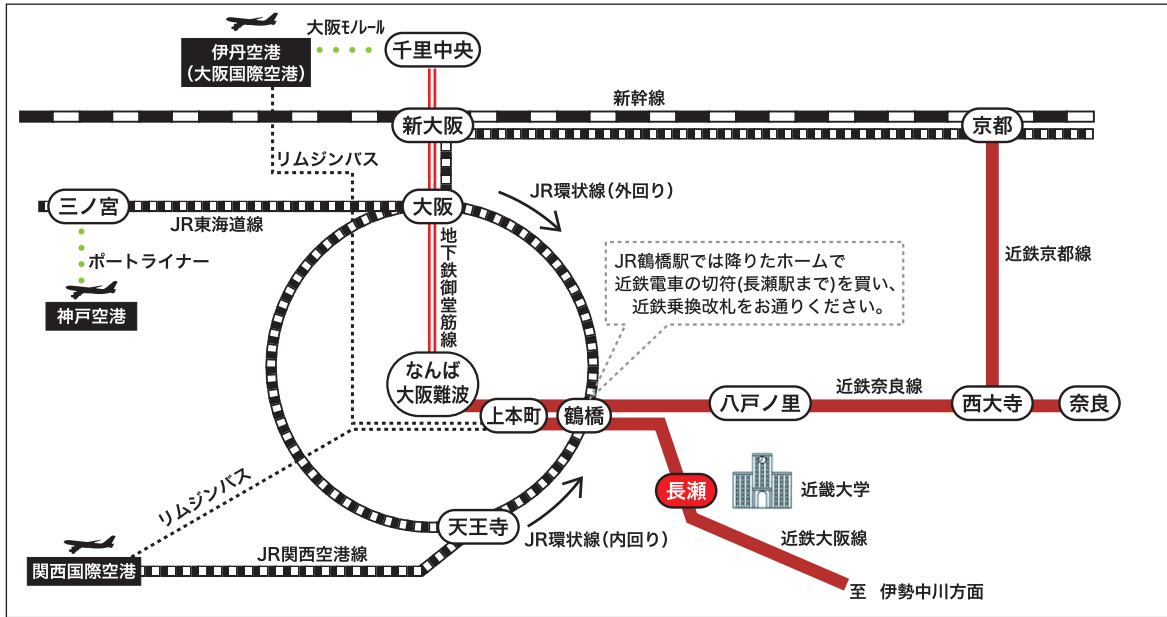

日本化学会 第90春季年会

近畿大学 本部(東大阪)キャンパス アクセスマップ

●主要駅・空港からの推奨ルート ※公共の交通機関をご利用下さい。(キャンパス内に駐車場はございません)
※長瀬駅にはタクシーはございません。ご利用の場合は近鉄八戸ノ里駅(奈良線)をご利用下さい。

伊丹空港(大阪国際空港)	関西国際空港	新大阪	神戸空港
大阪モノレール 門真市方面行 (12分 ¥320)	バスご利用が便利です	JR東海道本線 三ノ宮方面行 【15・16番のりば】 (4分)	ポートライナー 三宮行 (19分 ¥320)
千里中央 地下鉄御堂筋線 (28分 ¥390)	リムジンバス 近鉄上本町行 (35分 ¥620)	※料金は鶴橋まで ※「はるか」利用時は 特急料金別	JR三ノ宮 JR東海道線 京都方面行 (22分 ¥620) ※料金は鶴橋まで
地下鉄なんば 近鉄大阪難波	近鉄上本町 近鉄大阪線伊勢中川方面行【地上ホーム】 (11分 ¥250) ※料金は長瀬駅まで ※長瀬駅には各駅停車のみ停車 ※鶴橋駅でのお乗り換えは不要	JR天王寺 JR環状線 内回り 【11・12番のりば】 (5分)	JR大阪 JR環状線 外回り 【2番のりば】 (15分)
JR/近鉄鶴橋			
近鉄大阪線 【2番のりば】「河内国分行」「高安行」「名張行」「榛原行」 (8分 ¥200) ※長瀬駅には各駅停車のみ停車 ※近鉄上本町から近鉄大阪線ご利用の場合は乗換不要			
近鉄長瀬			

近畿大学キャンパスまで徒歩約10分
券売機が混みますので帰りの切符を先にご購入ください

近鉄鶴橋駅時刻表

近鉄鶴橋駅から長瀬駅までは大阪線【2番のりば】
「河内国分行」「高安行」「名張行」「榛原行」
※長瀬駅に停車する列車の発車時刻

6時台	4・14・29・37・45・59
7時台	8・20・33・46・57
8時台	3・10・21・31・43・59
9時台	7・20・30・45・59
10時台	13・23・32・45・59
11時台	13・23・32・45・59
12時台	13・23・32・45・59
13時台	13・23・32・45・59

2010年1月現在の時刻です。
2010年3月にダイヤ改正予定のため事前にお確かめ下さい。