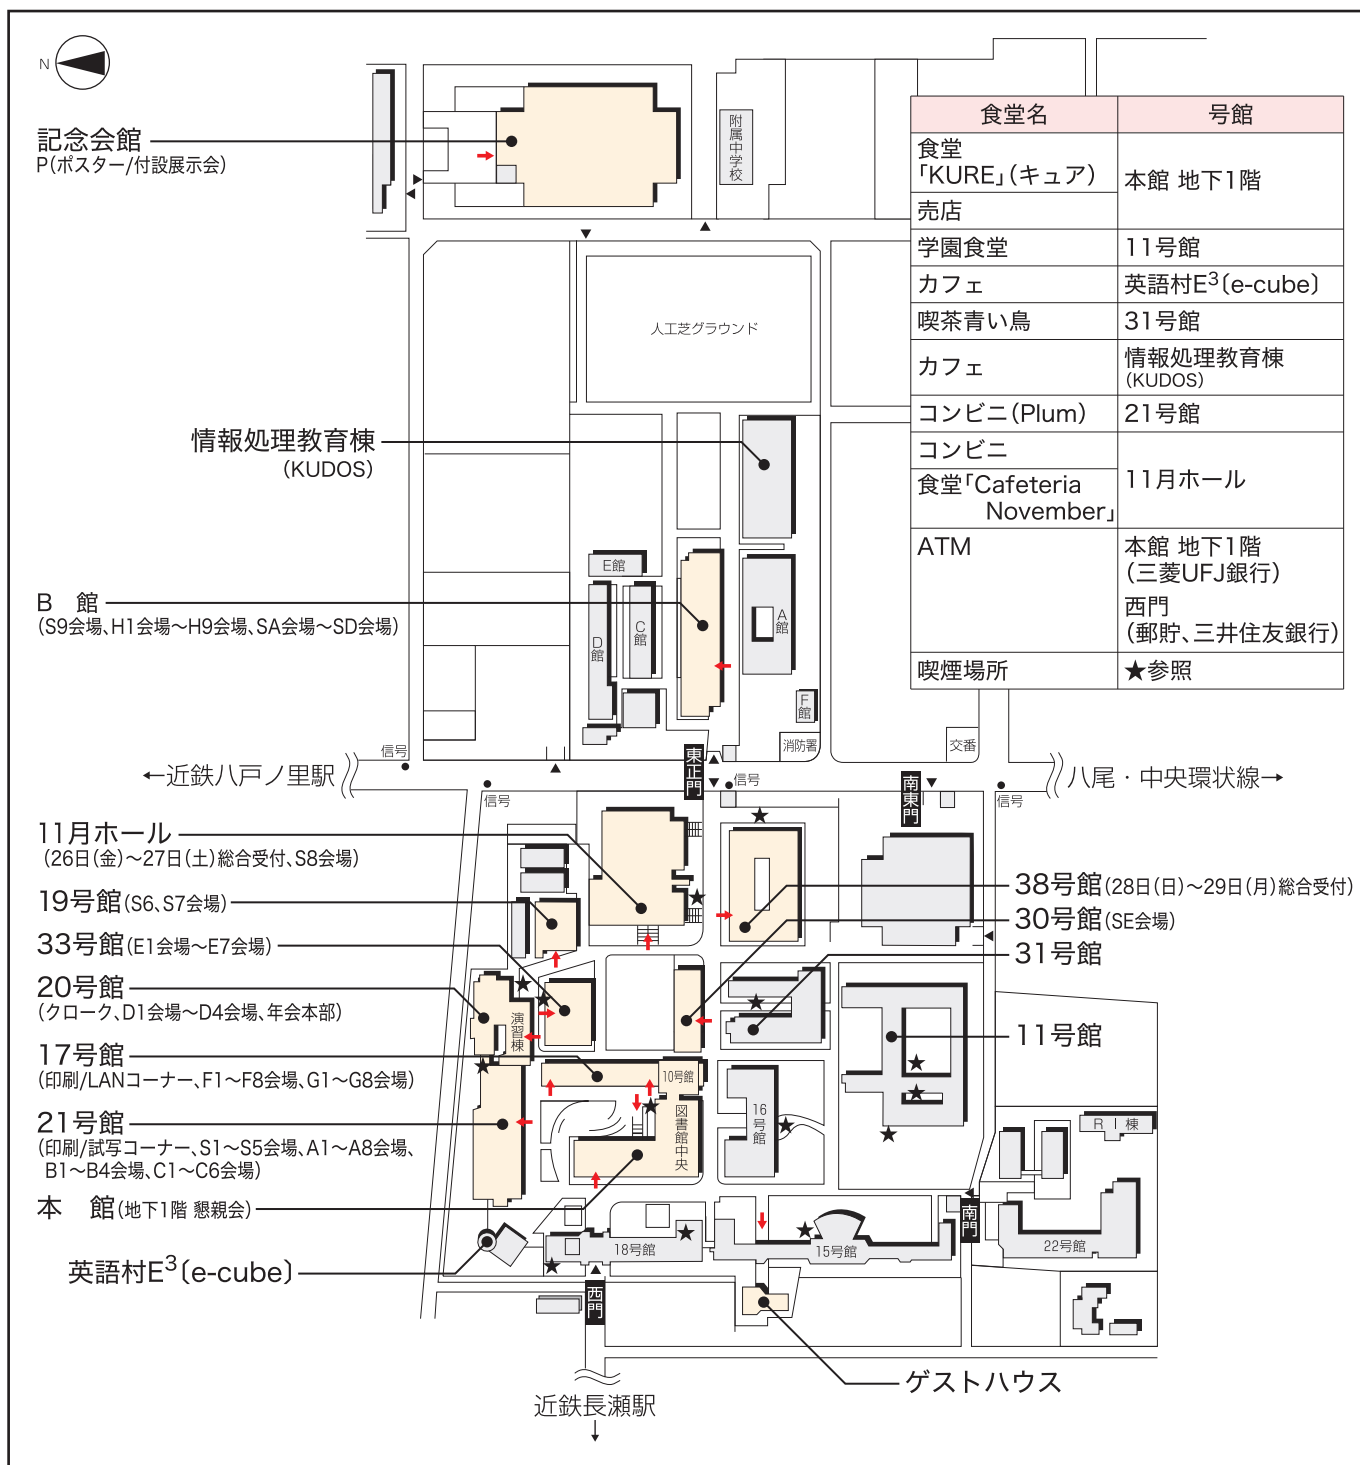

日本化学会 第90春季年会

近畿大学 本部(東大阪)キャンパス校舎配置図

食堂名	号館
食堂「KURE」(キュア)	本館 地下1階
売店	
学園食堂	11号館
カフェ	英語村E ³ (e-cube)
喫茶青い鳥	31号館
カフェ	情報処理教育棟 (KUDOS)
コンビニ(Plum)	21号館
コンビニ	11月ホール
食堂「Cafeteria November」	
ATM	本館 地下1階 (三菱UFJ銀行) 西門 (郵貯、三井住友銀行)
喫煙場所	★参照

■会場案内

会場記号	号館
総合受付 (26日(金)、27日(土))	11月ホール 1階
総合受付 (28日(日)、29日(月))	38号館 1階
クローク	20号館 1階
印刷/試写コーナー	21号館 4階
印刷/LANコーナー	17号館 1階
S1~S5	21号館
S6, S7	19号館
S8	11月ホール
S9	B館

会場記号	号館
SA~SD	B館
SE	30号館
A1~A8	21号館
B1~B4	21号館
C1~C6	21号館
D1~D4	20号館
E1~E7	33号館
F1~F8	17号館
G1~G8	17号館
H1~H9	B館

会場記号	号館
P(ポスター/付設展示会)	記念会館
懇親会	本館 地下1階
年会本部	20号館 2階